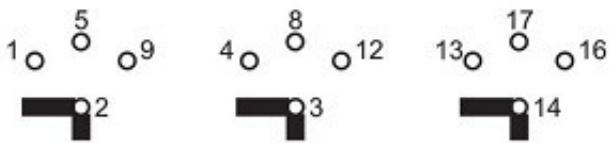

shema 136
www.srbijaelektro.com