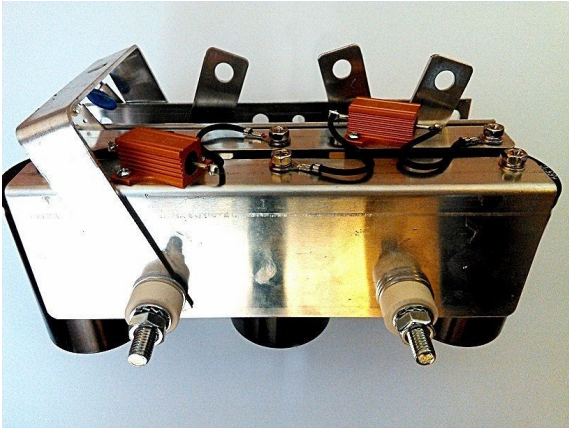

# GREC SPOJ PMS150+C3+R (PMS12/2/2+C3+RES)

Za aparate sa napajanjem od 220/380V.

**Šifra proizvoda:** 417-1175

**Proizvođač:** SCOMES

**15 700 RSD**

Neto cena: 13 083 RSD

## Opis proizvoda

200A / 60% + 3C (66000mf)