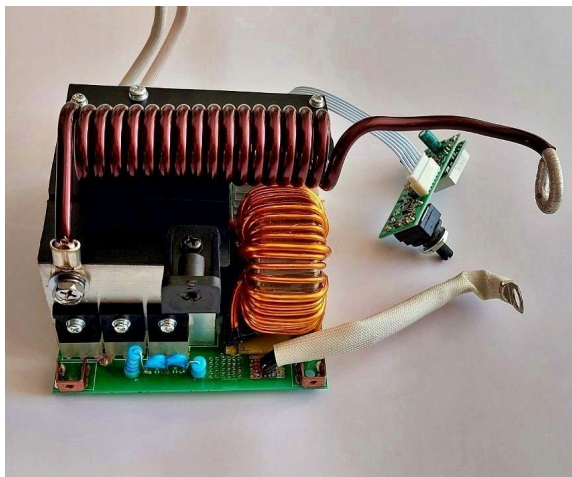

# Kompletna ploča MMA 20-180A podesiva

Podesiva izlazna struja Osnovna podešavanja 120A

**Šifra proizvoda:** 3350-2937

**Proizvođač:** KućaZavarivanja

**14 400 RSD**

**Neto cena: 12 000 RSD**

## Opis proizvoda

Napon

**230 V ~ 50 Hz**

Priključna snaga

**4 kW**

Izlazni napon praznog hoda

**60 V**

Radni ciklus (Amp - %)