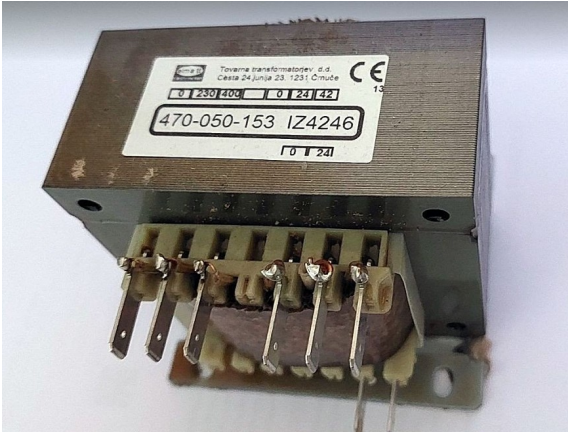

# Trafo komandni Pri:0/230/400 Sec:0-24-42; 0-24

Karakteristike Transformatora Primar: 0-230-400 VAC  
Sec: 0-24-42, 0-24 VAC 100VA Dimenzije: 85 x 85 x 75mm

**Šifra proizvoda:** 207-882

**Proizvođač:** El. Mat