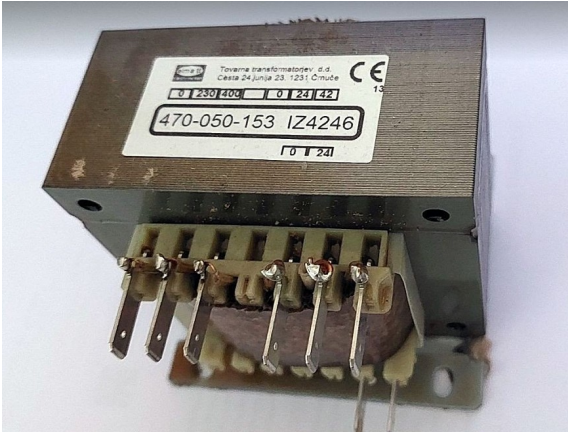

Trafo komandni Pri:0/230/400 Sec:0-24-42; 0-24

Karakteristike Transformatora Primar: 0-230-400 VAC
Sec: 0-24-42, 0-24 VAC 100VA Dimenzije: 85 x 85 x 75mm

Šifra proizvoda: 207-882

Proizvođač: El. Mat

5 988 RSD

Neto cena: 4 990 RSD

Deklaracija

- **Naziv proizvođača:** El. Mat
- **Neto težina:** 2 kg
- **Bruto težina:** 2 kg
- **Marka proizvoda:** El. Mat