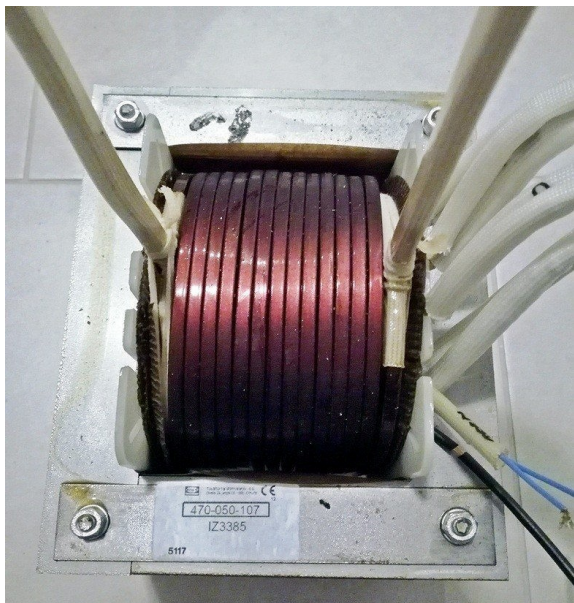

# Trafo za MIG 210 470-050-172

**Šifra proizvoda:** 521-1304

**Proizvođač:** El. Mat

**19 990 RSD**

**Neto cena: 16 658 RSD**

## Opis proizvoda

230V

6 Izvod za regulaciju

210A 40%

150A 60%