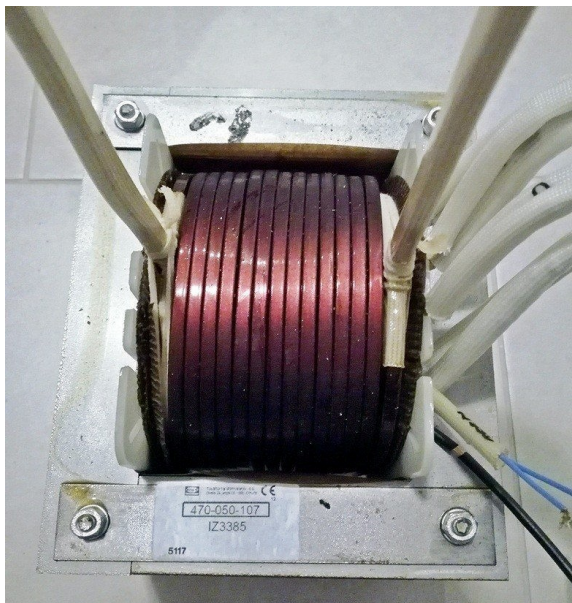

# Trafo za MIG 210 470-050-172

**Šifra proizvoda:** 521-1304

**Proizvođač:** El. Mat

**19 990 RSD**

**Neto cena: 16 658 RSD**

## Opis proizvoda

230V

6 Izvod za regulaciju

210A 40%

150A 60%