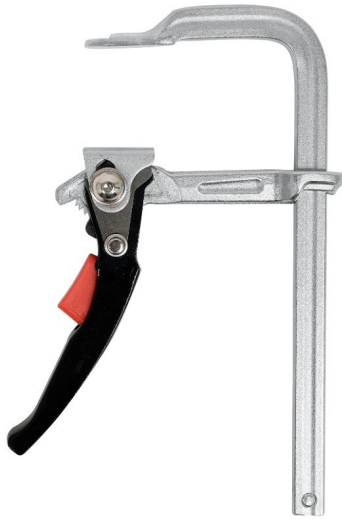

YATO BRZA PATENT STEGA 200x100

Šifra proizvoda: 2252

Serijski broj: YT-63951

Proizvođač: Yato

4 400 RSD

Neto cena: 3 667 RSD

Opis proizvoda

YATO STEGA PATENT 200 100

- Stega sa mehanizmom za stezanje računom.
- Garantuje veoma jak, precizno odmeren pritisak vilica.
- Čelična konstrukcija omogućava brzo i stabilno montiranje, otporno na torziju i vibracije.
- Kovan, profilisan vodič i mehanizam račne mogu se koristiti kao efikasan razupirač.
- Za profesionalnu upotrebu u stolarstvu, građevinarstvu, izradi čeličnih konstrukcija i zavarivanju.

Deklaracija

- **Bruto težina:** 0.6 kg
- **Marka proizvoda:** Yato

Specifikacija

- **Širina:** 10
- **Dužina:** 20